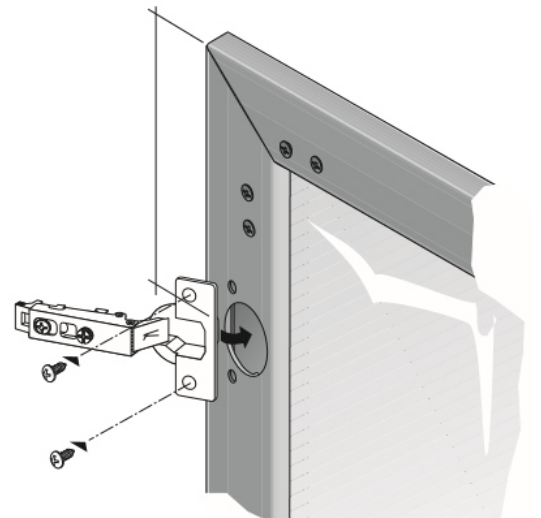

Профили для стеклянных дверей

Толщина заполнителя рамки: 4 мм (стекло, МДФ, ДВП, SIBU и т.д.)

15.7090 Rahmenprofil für Glastüren, 50 x 18,7 mm

15.7090

Рамочный профиль для стекл. дверец, 50*18,7мм, цвет - венге, 2400 мм (15.7090) 18 шт. - **4 руб.**