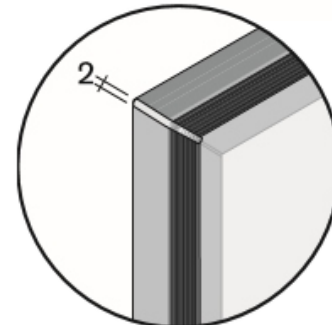

Профили для стеклянных дверей

Толщина наполнителя рамки:
4 мм (стекло, МДФ, ДВП, SIBU и т.д.)

15.7740

- изготавливается из полистирола
- имеет восемь дополнительных ребер жесткости
- размеры профиля позволяют вмонтировать мебельную петлю посадочным диаметром до 35 мм.