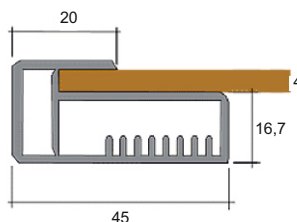

Профили для стеклянных дверей

Толщина наполнителя рамки:
4 мм (стекло, МДФ, ДВП, SIBU и т.д.)

15.7740

- изготавливается из полистирола
- имеет восемь дополнительных ребер жесткости
- размеры профиля позволяют вмонтировать мебельную петлю посадочным диаметром до 35 мм.

Рамочный профиль
для стеклянных дверей,
45*23,2 (4 мм стекло)
Поверхность - гладкая.
Цвет- венге, 2400 мм (15.7740)
11 шт. - **4 руб.**

Рамочный профиль
для стекл. дверей,
45*23,2 (4 мм стекло),
Поверхность - гладкая,
Цвет - никель, 2400 мм (15.7740)
2 шт. - **4 руб.**