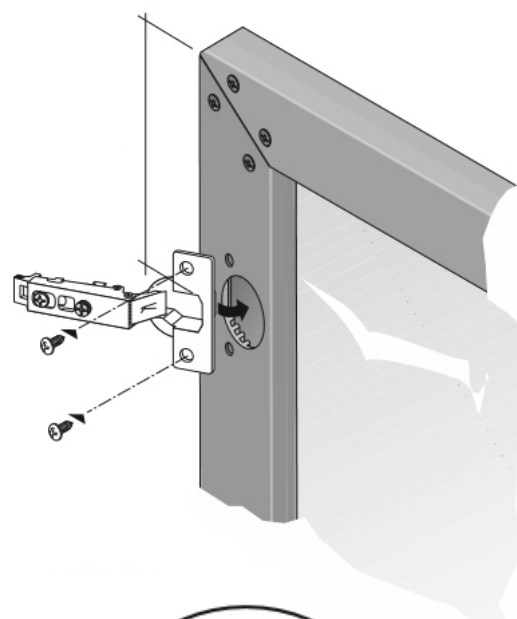

Профили для стеклянных дверей

Толщина наполнителя рамки:
4 мм (стекло, МДФ, ДВП, SIBU и т.д.)

15.7740

- изготавливается из полистирола
- имеет восемь дополнительных ребер жесткости
- размеры профиля позволяют вмонтировать мебельную петлю посадочным диаметром до 35 мм.