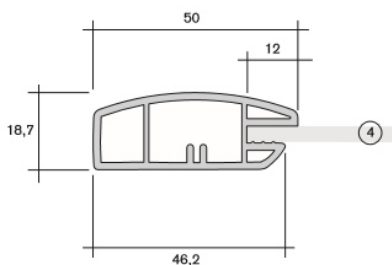

Профили для стеклянных дверей

Толщина заполнителя рамки: 4 мм (стекло, МДФ, ДВП, SIBU и т.д.)

15.7090 Rahmenprofil für Glastüren, 50 x 18,7 mm

15.7090

Рамочный профиль для стекл. дверец, 50*18,7мм, цвет - венге, 2400 мм (15.7090) 18 шт. - **4 руб.**

Рамочный профиль для стекл. дверец, 50*18,7мм, цвет - никель, 2400 мм (15.7090) 15 шт. - **4 руб.**

Рамочный профиль для стекл. дверец, 50*18,7мм, цвет - оранжев, 2400 мм (15.7090) 47 шт. - **4 руб.**

05.5110